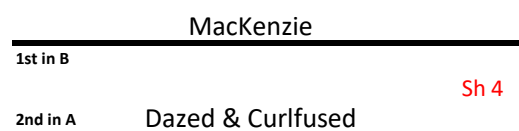

Semi Finals
Sunday 11:30 pm